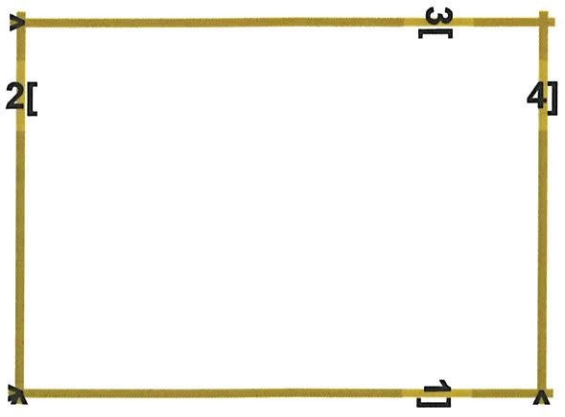

Greenhouse COMFORT 2x4 meter				
Rasēja		20.03.2024	Specification	
Pasūtītājs				
			Lapa 2	

COMFORT 2x4m

Panel Drawing: FW1.1

Drawing	D	Quantity	4	Screws	12
---------	---	----------	---	--------	----

Item ID	QTY	Length
2,3	2	~ 803.7 mm
4	1	~ 1162.0 mm
1,5	2	~ 947.9 mm
Meterage		4.665

Item ID	QTY	Length
1,2	2	~ 1514.9 mm
3	1	~ 710.7 mm
4,7	2	~ 1295.9 mm
5	1	~ 540.0 mm
6	1	~ 709.7 mm
Meterage		7.582

[Bracket indicates the orientation of the profile

Greenhouse COMFORT 2x4 meter					
Rasēja		20.03.2024	Frame set: Frame		
Pasūtītājs					Lapa 5

Drawing	S1	Quantity	4	Screws	8
---------	----	----------	---	--------	---

Item ID	QTY	Length
2,4	2	~ 803.7 mm
1,3	2	~ 947.9 mm
Meterage		3.503

[Bracket indicates the orientation of the profile

Greenhouse COMFORT 2x4 meter					
Rasēja		20.03.2024	Frame set: S1		
Pasūtītājs					Lapa 6

COMFORT 2x4m

Drawing	RF	Quantity	8	Screws	8
---------	----	----------	---	--------	---

Item ID	QTY	Length
2,4	2	~ 688.1 mm
1,3	2	~ 947.9 mm
Meterage		3.272

[Bracket indicates the orientation of the profile