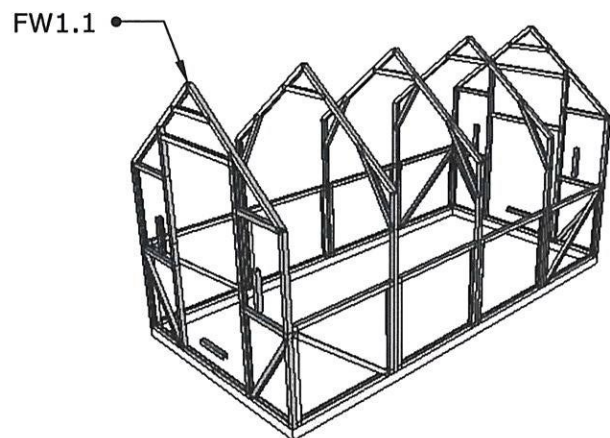

Greenhouse COMFORT 2x4 meter

Rasēja

20.03.2024

Assembly step 9-11

Pasūtītājs