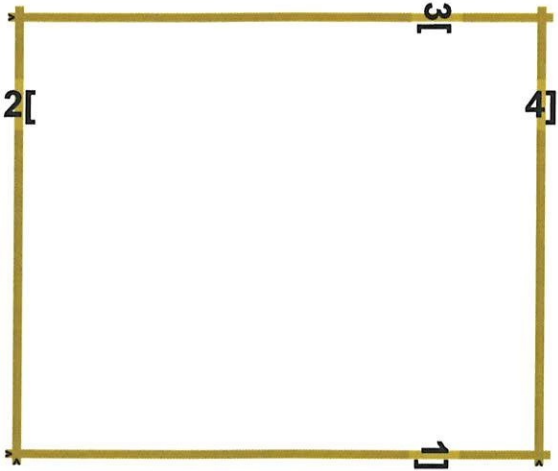

Greenhouse COMFORT 2x4 meter				
Rasēja		20.03.2024	Specification	
Pasūtītājs				
			Lapa 2	

COMFORT 2x4m

Panel Drawing: FW1.1

Drawing	D	Quantity	4	Screws	12
---------	---	----------	---	--------	----

Item ID	QTY	Length
2,3	2	~ 803.7 mm
4	1	~ 1162.0 mm
1,5	2	~ 947.9 mm
Meterage		4.665

Item ID	QTY	Length
1,2	2	~ 1514.9 mm
3	1	~ 710.7 mm
4,7	2	~ 1295.9 mm
5	1	~ 540.0 mm
6	1	~ 709.7 mm
Meterage		7.582

[Bracket indicates the orientation of the profile

Greenhouse COMFORT 2x4 meter					
Rasēja		20.03.2024	Frame set: Frame		
Pasūtītājs					Lapa 5

Drawing	S1	Quantity	4	Screws	8
---------	----	----------	---	--------	---

Item ID	QTY	Length
2,4	2	~ 803.7 mm
1,3	2	~ 947.9 mm
Meterage		3.503

[Bracket indicates the orientation of the profile

Greenhouse COMFORT 2x4 meter					
Rasēja		20.03.2024	Frame set: S1		
Pasūtītājs					Lapa 6

Item ID	QTY	Length
2,3	2	508.0 mm
4	1	~ 943.9 mm
1,5	2	~ 888.0 mm
Meterage		3.736

[Bracket indicates the orientation of the profile

Greenhouse COMFORT 2x4 meter					
Rasēja			20.03.2024		Frame set: Window
Pasūtītājs					
					Lapa 10