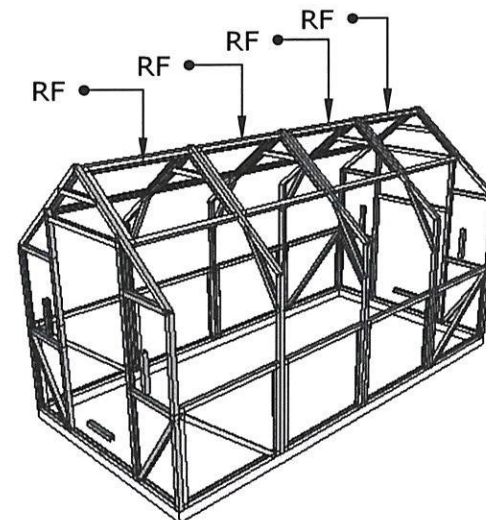

Greenhouse COMFORT 2x4 meter

Rasēja

20.03.2024

Assembly step 9-11

Pasūtītājs