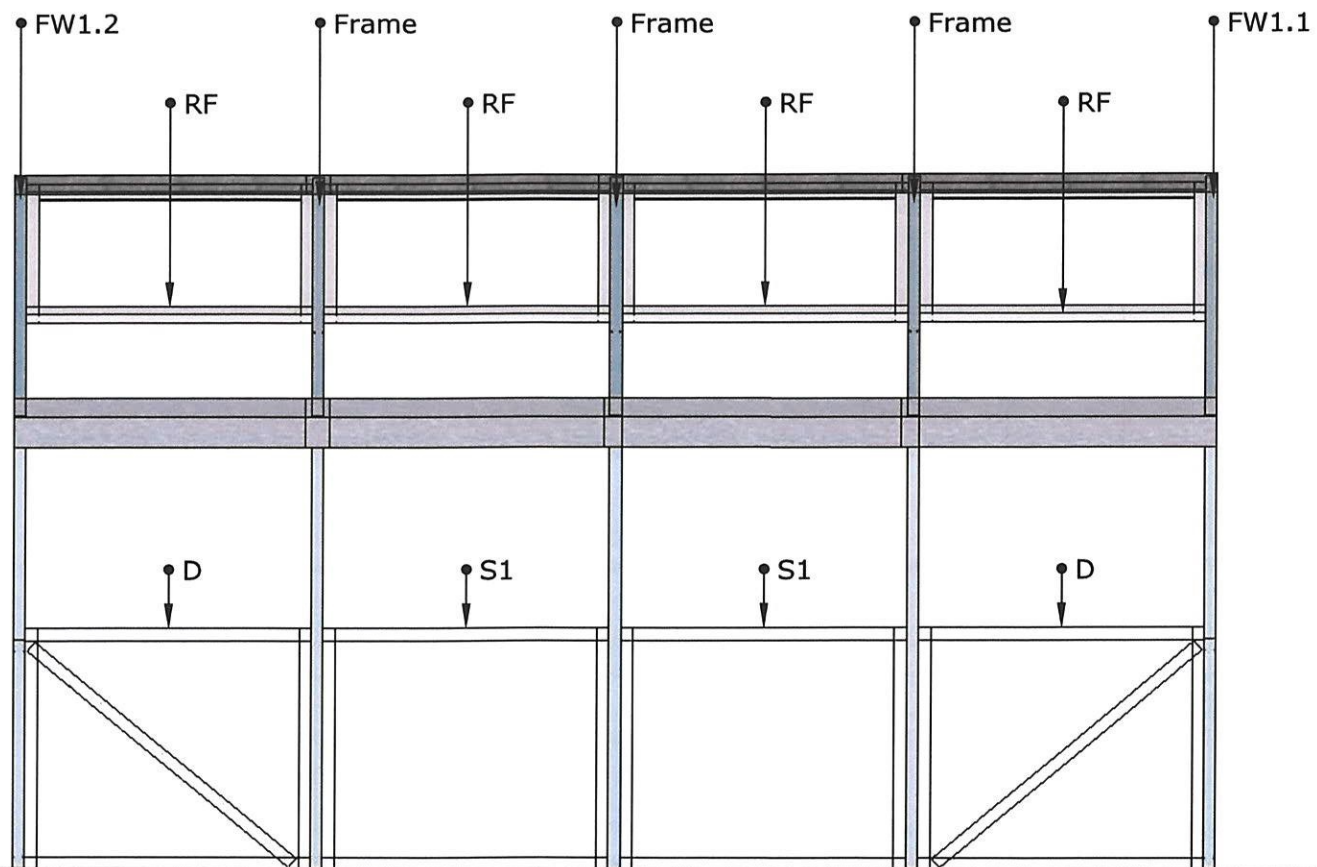

[Bracket indicates the orientation of the profile

Greenhouse COMFORT 2x4 meter					
Rasēja		20.03.2024	Frame set: Door		
Pasūtītājs					Lapa 9

Drawing	Window	Quantity	2	Screws	12
----------------	--------	-----------------	---	---------------	----

Item ID	QTY	Length
2,3	2	508.0 mm
4	1	~ 943.9 mm
1,5	2	~ 888.0 mm
Meterage		3.736

[Bracket indicates the orientation of the profile

Greenhouse COMFORT 2x4 meter					
Rasēja			20.03.2024		Frame set: Window
Pasūtītājs					
					Lapa 10