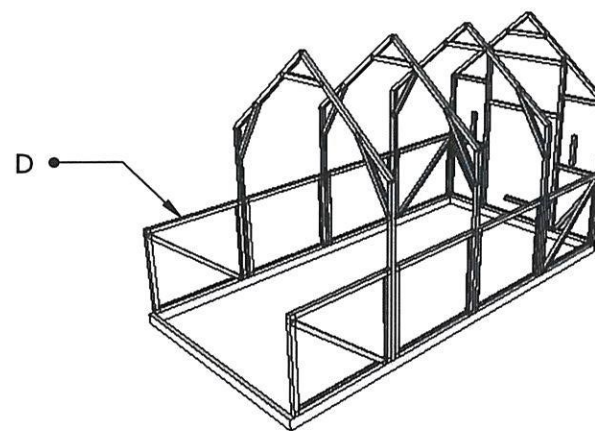

Item ID	QTY	Length
2,3	2	508.0 mm
4	1	~ 943.9 mm
1,5	2	~ 888.0 mm
Meterage		3.736

[Bracket indicates the orientation of the profile

Greenhouse COMFORT 2x4 meter					
Rasēja			20.03.2024		Frame set: Window
Pasūtītājs					
					Lapa 10

Greenhouse COMFORT 2x4 meter				
Rasēja		20.03.2024	Assembly: Left view	
Pasūtītājs				Lapa 11

Greenhouse COMFORT 2x4 meter

Rasēja

20.03.2024

Assembly step 1-4

Pasūtītājs

Greenhouse COMFORT 2x4 meter

Rasēja