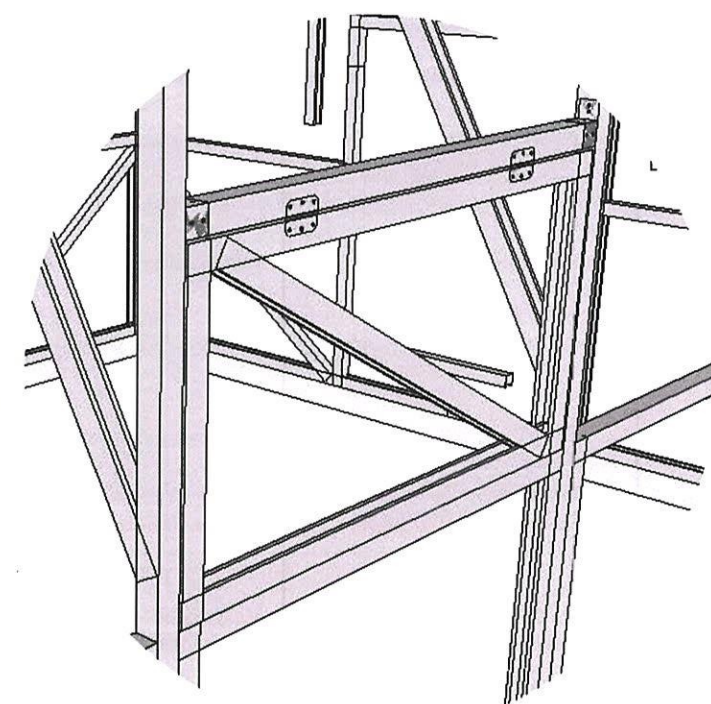

Additional side window installation for greenhouse

Greenhouse COMFORT 2x4 meter				
Rasēja		20.03.2024		Side window installation
Pasūtītājs				Lapa 15

Drawing	Greenhouse side window	Quantity	optional	Screws	12
----------------	-------------------------------	-----------------	-----------------	---------------	-----------