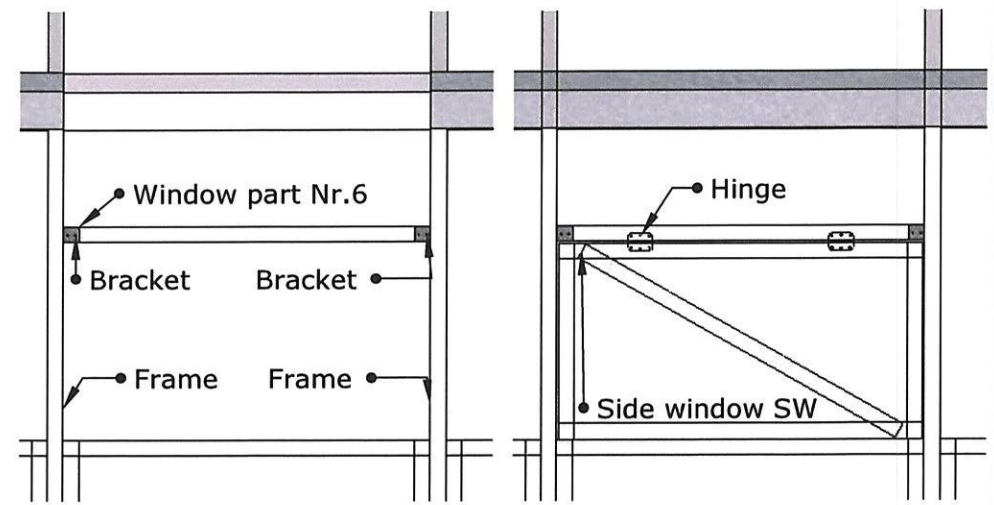

Greenhouse COMFORT 2x4 meter				
Rasēja		20.03.2024	Assembly: Left view	
Pasūtītājs				Lapa 11

Greenhouse COMFORT 2x4 meter

Rasēja

20.03.2024

Assembly step 1-4

Pasūtītājs

Greenhouse COMFORT 2x4 meter

Rasēja

20.03.2024

Assembly step 5-8

Pasūtītājs

Greenhouse COMFORT 2x4 meter

Rasēja

20.03.2024

Assembly step 9-11

Pasūtītājs

Additional side window installation for greenhouse

Greenhouse COMFORT 2x4 meter				
Rasēja		20.03.2024		Side window installation
Pasūtītājs				Lapa 15

Drawing	Greenhouse side window	Quantity	optional	Screws	12
----------------	-------------------------------	-----------------	-----------------	---------------	-----------

Item ID	QTY	Length
2,3	2	508.0 mm
4	1	~ 969.8 mm
1,5	2	~ 938.0 mm
6	1	~ 950.0 mm
Meterage		4.812

- 1. Install window part Nr.6 at your desired height between greenhouse frames "Frame" using the brackets included in package**
- 2. Screw side window "SW" to part Nr.6 using hinges and screws included in the package**