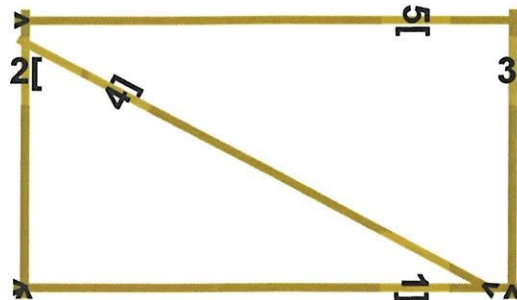

Drawing	S1	Quantity	4	Screws	8
---------	----	----------	---	--------	---

Item ID	QTY	Length
2,4	2	~ 803.7 mm
1,3	2	~ 947.9 mm
Meterage		3.503

[Bracket indicates the orientation of the profile

Greenhouse COMFORT 2x4 meter					
Rasēja		20.03.2024	Frame set: S1		
Pasūtītājs					Lapa 6

COMFORT 2x4m

Drawing	RF	Quantity	8	Screws	8
---------	----	----------	---	--------	---

Item ID	QTY	Length
2,4	2	~ 688.1 mm
1,3	2	~ 947.9 mm
Meterage		3.272

[Bracket indicates the orientation of the profile

Greenhouse COMFORT 2x4 meter					
Rasēja		20.03.2024	Frame set: RF		
Pasūtītājs					Lapa 8

Drawing	Door	Quantity	1	Screws	12
---------	------	----------	---	--------	----

Item ID	QTY	Length
2,3	2	~ 1258.1 mm
4	1	~ 1459.2 mm
1,5	2	~ 888.0 mm
Meterage		5.751

Item ID	QTY	Length
2,3	2	508.0 mm
4	1	~ 943.9 mm
1,5	2	~ 888.0 mm
Meterage		3.736

[Bracket indicates the orientation of the profile

Greenhouse COMFORT 2x4 meter					
Rasēja			20.03.2024		Frame set: Window
Pasūtītājs					
					Lapa 10