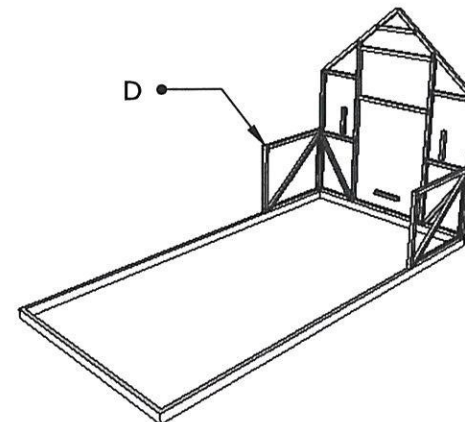

Greenhouse COMFORT 2x4 meter

Rasēja

20.03.2024

Assembly step 1-4

Pasūtītājs